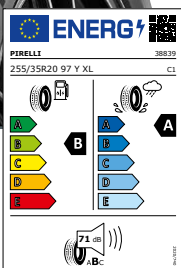

Powergy XL

255/35 R20 97 Y

bis 300 km/h

je Stück nur

170,-